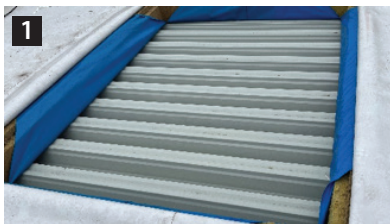

Slimme montage op het dak

De Ecovent ALFA RTU is een kwaliteitsproduct van Bo-Air.

BO-AIR
Duurzaam in luchtbehandeling

ECOvent ALFA RTU

Het bijzondere is dat dit een WTW unit is met onderaansluiting. De unit zorgt voor een maximale hoeveelheid verse lucht. De mogelijkheid is er om een koeler of naverwarmer als externe module aan te sluiten.

Installatie van de unit

1 Opening maken in dak

2 Installatie dak opstand in dakopening

3 Montage geluiddemper in dak opstand

4 Isoleren van dak opstand

5 Plaatsing van de unit op de dakopstand

6 Kappen tegen inregenen. Tot slot: montage van het kanaalwerk vanaf de onderkant.