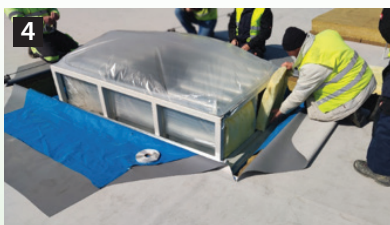

ECOvent ALFA RTU

Rooftop WTW unit

- Voor montage op het dak van o.a. kantoren, bedrijfshallen en sportaccommodaties
- Aluminium kruisstroomplaten wisselaar met een rendement tot 93%
- Nominaal luchtdebiet van 5000 m³/h bij 200Pa externe druk
- Energiezuinige EC-ventilatoren met lage SFP en stille werking
- Mogelijke aansturing van extra externe naverwarmer, koeler en voorverwarmer
- AirGENIO Superieur besturingssysteem
- Onder aansluitingen

Slimme montage op het dak

De Ecovent ALFA RTU is een kwaliteitsproduct van Bo-Air.

BO-AIR
Duurzaam in luchtbehandeling

ECOvent ALFA RTU

Het bijzondere is dat dit een WTW unit is met onderaansluiting. De unit zorgt voor een maximale hoeveelheid verse lucht. De mogelijkheid is er om een koeler of naverwarmer als externe module aan te sluiten.

Installatie van de unit

1 Opening maken in dak

2 Installatie dak opstand in dakopening

3 Montage geluiddemper in dak opstand

4 Isoleren van dak opstand

5 Plaatsing van de unit op de dakopstand

6 Kappen tegen inregenen. Tot slot: montage van het kanaalwerk vanaf de onderkant.