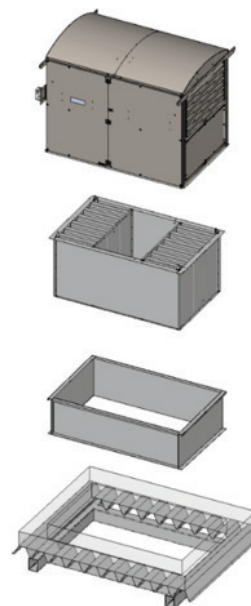

ECOvent ALFA RTU

Rooftop WTW unit

- Voor montage op het dak van o.a. kantoren, bedrijfshallen en sportaccommodaties
- Aluminium kruisstroomplaten wisselaar met een rendement tot 93%
- Nominaal luchtdebiet van 5000 m³/h bij 200Pa externe druk
- Energiezuinige EC-ventilatoren met lage SFP en stille werking
- Mogelijke aansturing van extra externe naverwarmer, koeler en voorverwarmer
- AirGENIO Superieur besturingssysteem
- Onder aansluitingen

Slimme montage op het dak

De Ecovent ALFA RTU is een kwaliteitsproduct van Bo-Air.

BO-AIR
Duurzaam in luchtbehandeling

ECOvent ALFA RTU

Het bijzondere is dat dit een WTW unit is met onderaansluiting. De unit zorgt voor een maximale hoeveelheid verse lucht. De mogelijkheid is er om een koeler of naverwarmer als externe module aan te sluiten.

Installatie van de unit

1 Opening maken in dak

2 Installatie dak opstand in dakopening

3 Montage geluiddemper in dak opstand

4 Isoleren van dak opstand

5 Plaatsing van de unit op de dakopstand

6 Kappen tegen inregenen. Tot slot: montage van het kanaalwerk vanaf de onderkant.