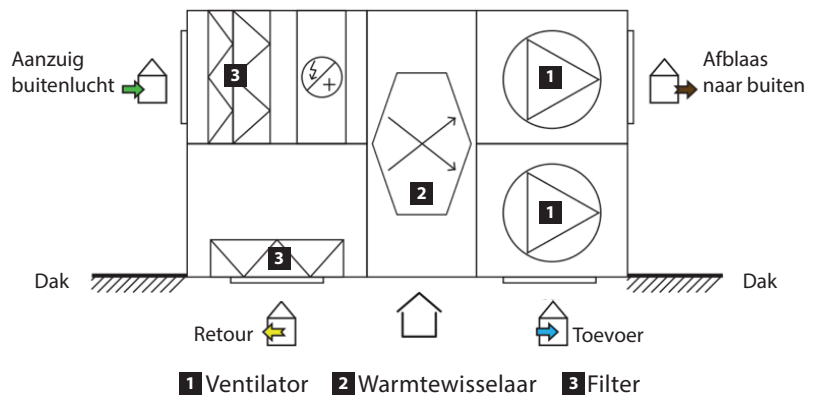

ECOvent ALFA RTU

Rooftop WTW unit

- Voor montage op het dak van o.a. kantoren, bedrijfshallen en sportaccommodaties
- Aluminium kruisstroomplaten wisselaar met een rendement tot 93%
- Nominaal luchtdebiet van 5000 m³/h bij 200Pa externe druk
- Energiezuinige EC-ventilatoren met lage SFP en stille werking
- Mogelijke aansturing van extra externe naverwarmer, koeler en voorverwarmer
- AirGENIO Superieur besturingssysteem
- Onder aansluitingen

Slimme montage op het dak

De Ecovent ALFA RTU is een kwaliteitsproduct van Bo-Air.

BO-AIR
Duurzaam in luchtbehandeling

ECOvent ALFA RTU

Het bijzondere is dat dit een WTW unit is met onderaansluiting. De unit zorgt voor een maximale hoeveelheid verse lucht. De mogelijkheid is er om een koeler of naverwarmer als externe module aan te sluiten.

Installatie van de unit

1 Opening maken in dak

2 Installatie dak opstand in dakopening

3 Montage geluiddemper in dak opstand

4 Isoleren van dak opstand

5 Plaatsing van de unit op de dakopstand

6 Kappen tegen inregenen. Tot slot: montage van het kanaalwerk vanaf de onderkant.

Regeling

De unit wordt aangestuurd door een AirGENIO touchscreen bediening waarmee de gebruiker de voorkeuren voor alle klimaatomstandigheden kan aanpassen en een comfortabele omgeving voor iedereen kan garanderen. Optimale CO₂ niveaus in de lucht worden gehandhaafd door een geïntegreerde CO₂-sensor die de ventilatiesnelheid regelt.