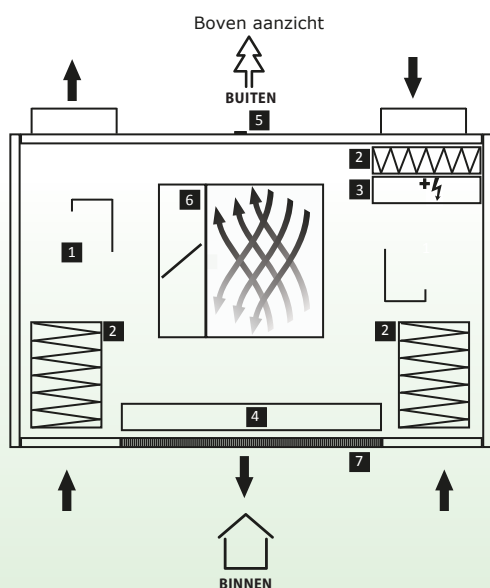

Ecovent WHISPER

"The sound of silence"

ZO STIL DAT JE HEM NAUWELIJKS HOORT FLUISTEREN!

De 3e generatie WTW ventilatie unit Ecovent Whisper werkt nog stiller dan zijn voorganger. Met dezelfde nominale luchtvolumes en voorzien van een geïntegreerde CO₂ sensor. De nieuwe unit kenmerkt zich door zijn strakke behuizing met enkele slimme, verbeterde functies. Door aanpassingen is de vernieuwde unit nog eenvoudiger te monteren en makkelijker toegankelijk voor onderhoud en service.

De bijna geruisloos werkende, de-centraal te plaatsen WTW unit is bij uitstek geschikt voor ventilatie in scholen, kantoren en vergaderruimten. Hij ventileert de lucht en zorgt voor verse lucht met als resultaat een gezond binnenklimaat, met een juiste balans in luchtkwaliteit, comfort en energieverbruik.

Doordat er alleen buitenlucht kanalen gemonteerd hoeven te worden, is de Whisper unit eenvoudig en snel te installeren en daardoor ook ideaal voor toepassing in bestaande bouw.