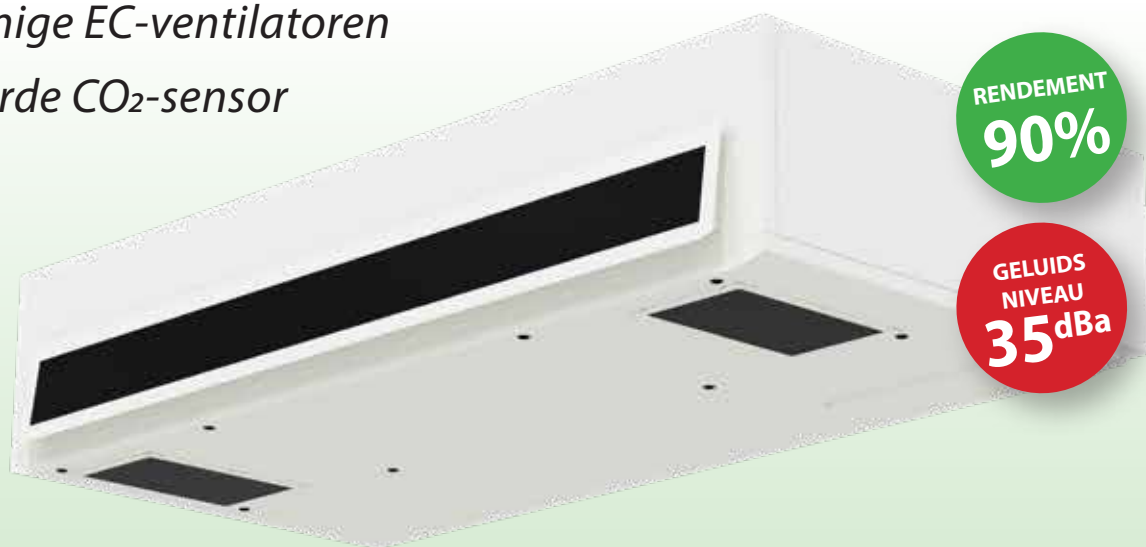

Ecovent WHISPER

"The sound of silence"

Geruisloze WTW ventilatie unit

- Toepasbaar in scholen, kinderdagverblijven, kantoren, open ruimtes en conferentiezalen
- 3 types luchthoeveelheid: 400, 700 en 1000 m³/u
- Zeer stille werking: 35dB bij nominale luchtvolumes
- Hoge warmte-terugwinningsefficiëntie tot 93%
- Makkelijk toegankelijk voor onderhoud en service
- Eenvoudig en snel te installeren
- AirGENIO-bediening met geïntegreerd kleuren touchscreen
- Energiezuinige EC-ventilatoren
- Geïntegreerde CO₂-sensor

Voorzijde

Achterzijde

Ecovent WHISPER

"The sound of silence"

ZO STIL DAT JE HEM NAUWELIJKS HOORT FLUISTEREN!

De 3e generatie WTW ventilatie unit Ecovent Whisper werkt nog stiller dan zijn voorganger. Met dezelfde nominale luchtvolumes en voorzien van een geïntegreerde CO₂ sensor. De nieuwe unit kenmerkt zich door zijn strakke behuizing met enkele slimme, verbeterde functies. Door aanpassingen is de vernieuwde unit nog eenvoudiger te monteren en makkelijker toegankelijk voor onderhoud en service.

De bijna geruisloos werkende, de-centraal te plaatsen WTW unit is bij uitstek geschikt voor ventilatie in scholen, kantoren en vergaderruimten. Hij ventileert de lucht en zorgt voor verse lucht met als resultaat een gezond binnenklimaat, met een juiste balans in luchtkwaliteit, comfort en energieverbruik.

Doordat er alleen buitenlucht kanalen gemonteerd hoeven te worden, is de Whisper unit eenvoudig en snel te installeren en daardoor ook ideaal voor toepassing in bestaande bouw.

1. Fan
2. Filter
3. Voorverwarmer (optie)
4. Naverwarmer (optie)
5. Condens afvoer
6. Warmtewisselaar met bypass klep
7. Uitblaas rooster