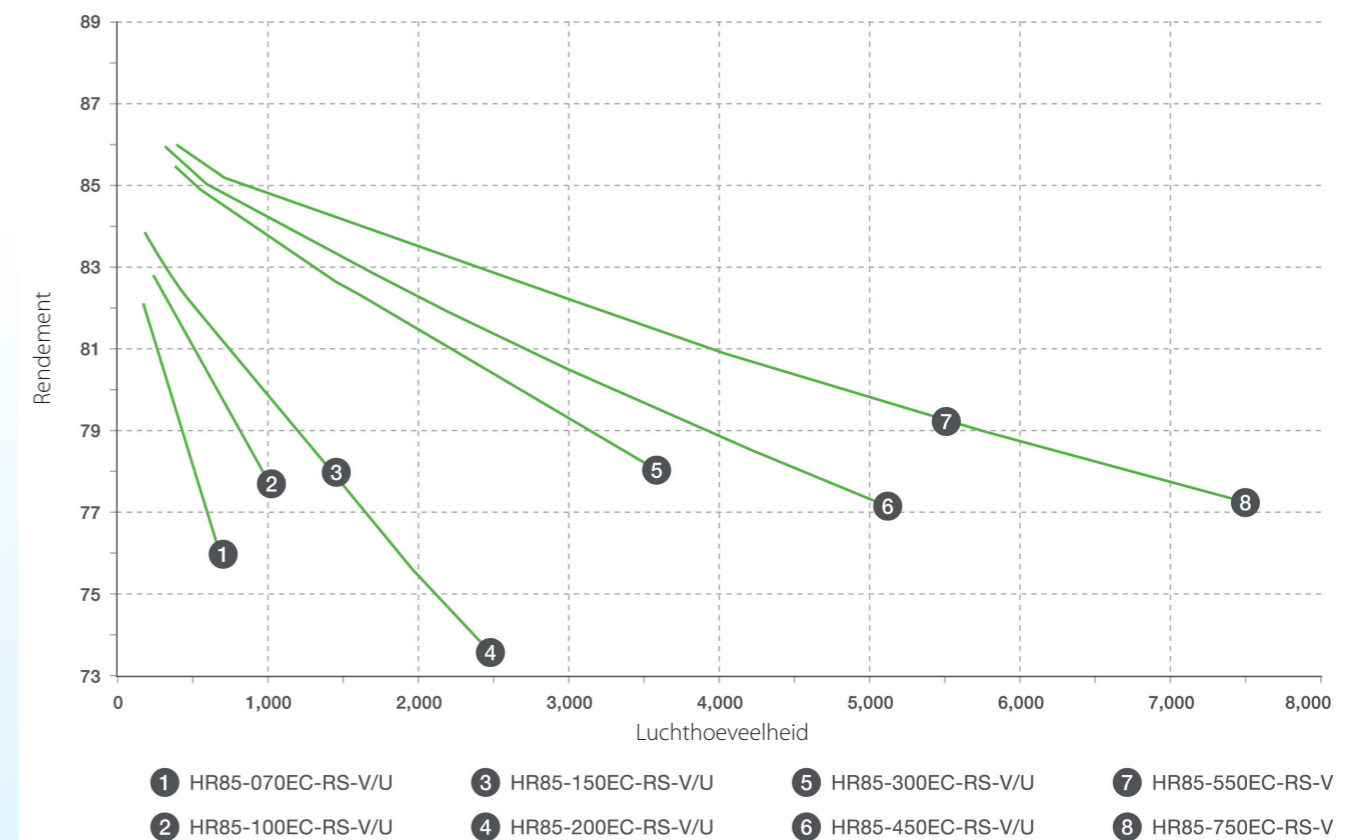

Verticaal: 700 – 7.500 m³/h

Bovenaansluiting: 700 – 4.500 m³/h

Prestaties

Rendement warmteterugwinning

Ventilatoren

- Energiezuinige EBM EC ventilatoren met achterovergebogen schoep
- Hoog rendement
- Lage SFP factor
- Stille werking
- Toeren regelbaar