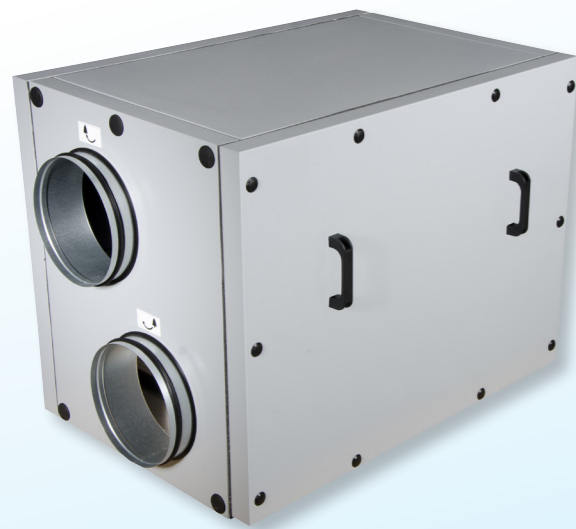

ECOvent ALFA RO

Constructie

Koudebrug vrije constructie

- Geschikt voor binnen- en buitenopstelling
- 50 mm dikke sandwich panelen, voorzien van een minerale wolisolatie (90 kg/m³)
- Onderdelen zijn makkelijk bereikbaar voor service en panelen wegen niet meer dan 25 kg
- Dubbele bescherming tegen corrosie (verzinkte plaat + poedercoating)
- Stevig verzinkt stalen frame
- Verticale- of bovenaansluiting
- Linkse en rechtse versies verkrijgbaar

De Ecovent ALFA RO units zijn geschikt voor zowel een binnen- als buitenopstelling en zijn leverbaar in:

8 types in de verticale versie van 700 – 7.500 m³/h

6 types met bovenaansluiting van 700 – 4.500 m³/h