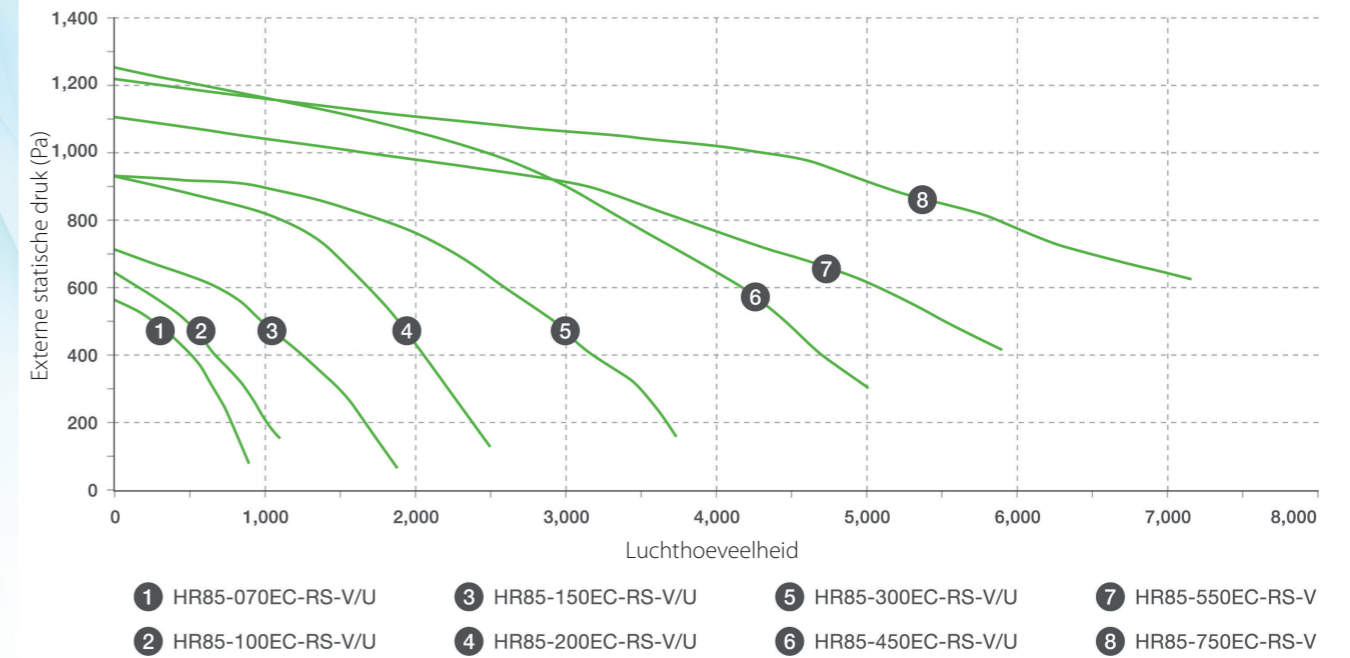

Verticaal: 700 – 7.500 m³/h

Bovenaansluiting: 700 – 4.500 m³/h

Prestaties

Rendement warmteterugwinning

Ventilatoren

- Energiezuinige EBM EC ventilatoren met achterovergebogen schoep
- Hoog rendement
- Lage SFP factor
- Stille werking
- Toeren regelbaar